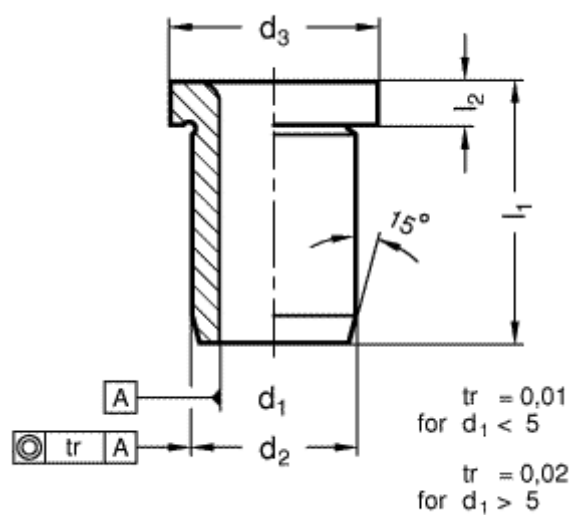

Varenummer: 201134119
Beskrivelse: E+G Borebøsning DIN 172-B5,8-10-A
med krave

Mål

$d_1 = 5,8$
 $d_2 = 10$
 $d_3 = 13$
 $l_1 = 10$
 $l_2 = 3$